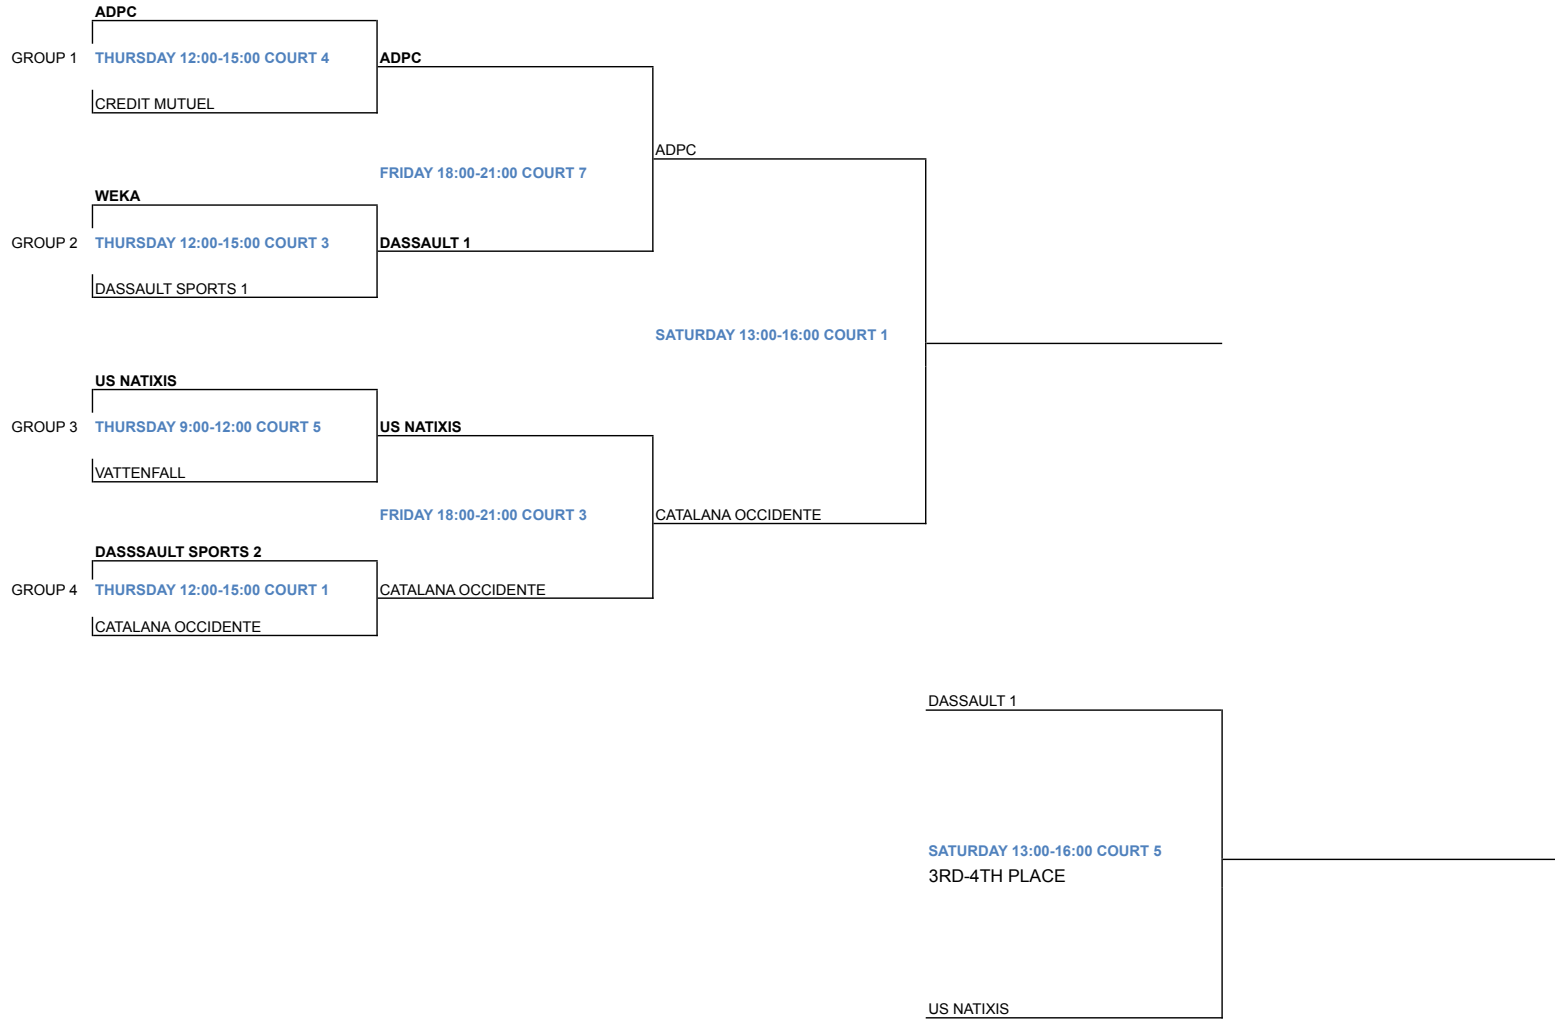

**OPEN MEN**

## OPEN MEN CONSOLATION

CREDIT MUTUEL

FRIDAY 12:00-15:00 COURT 4

WEKA

CREDIT MUTUEL

SATURDAY 10:00-13:00 COURT 2

WATTENFALL

FRIDAY 12:00-15:00 COURT 5

DASSAULT 2

WATTENFALL

## OPEN MIXTO CONSOLATION

**CEA SACLAY 1**

**FRIDAY 12:00-15:00 COURT 7**

**RENNES**

**CEA SACLAY 1**

**SATURDAY 10:00-13:00 COURT 3**

**SIGNAL IDUNA**

**FRIDAY 15:00-18:00 COURT 6**