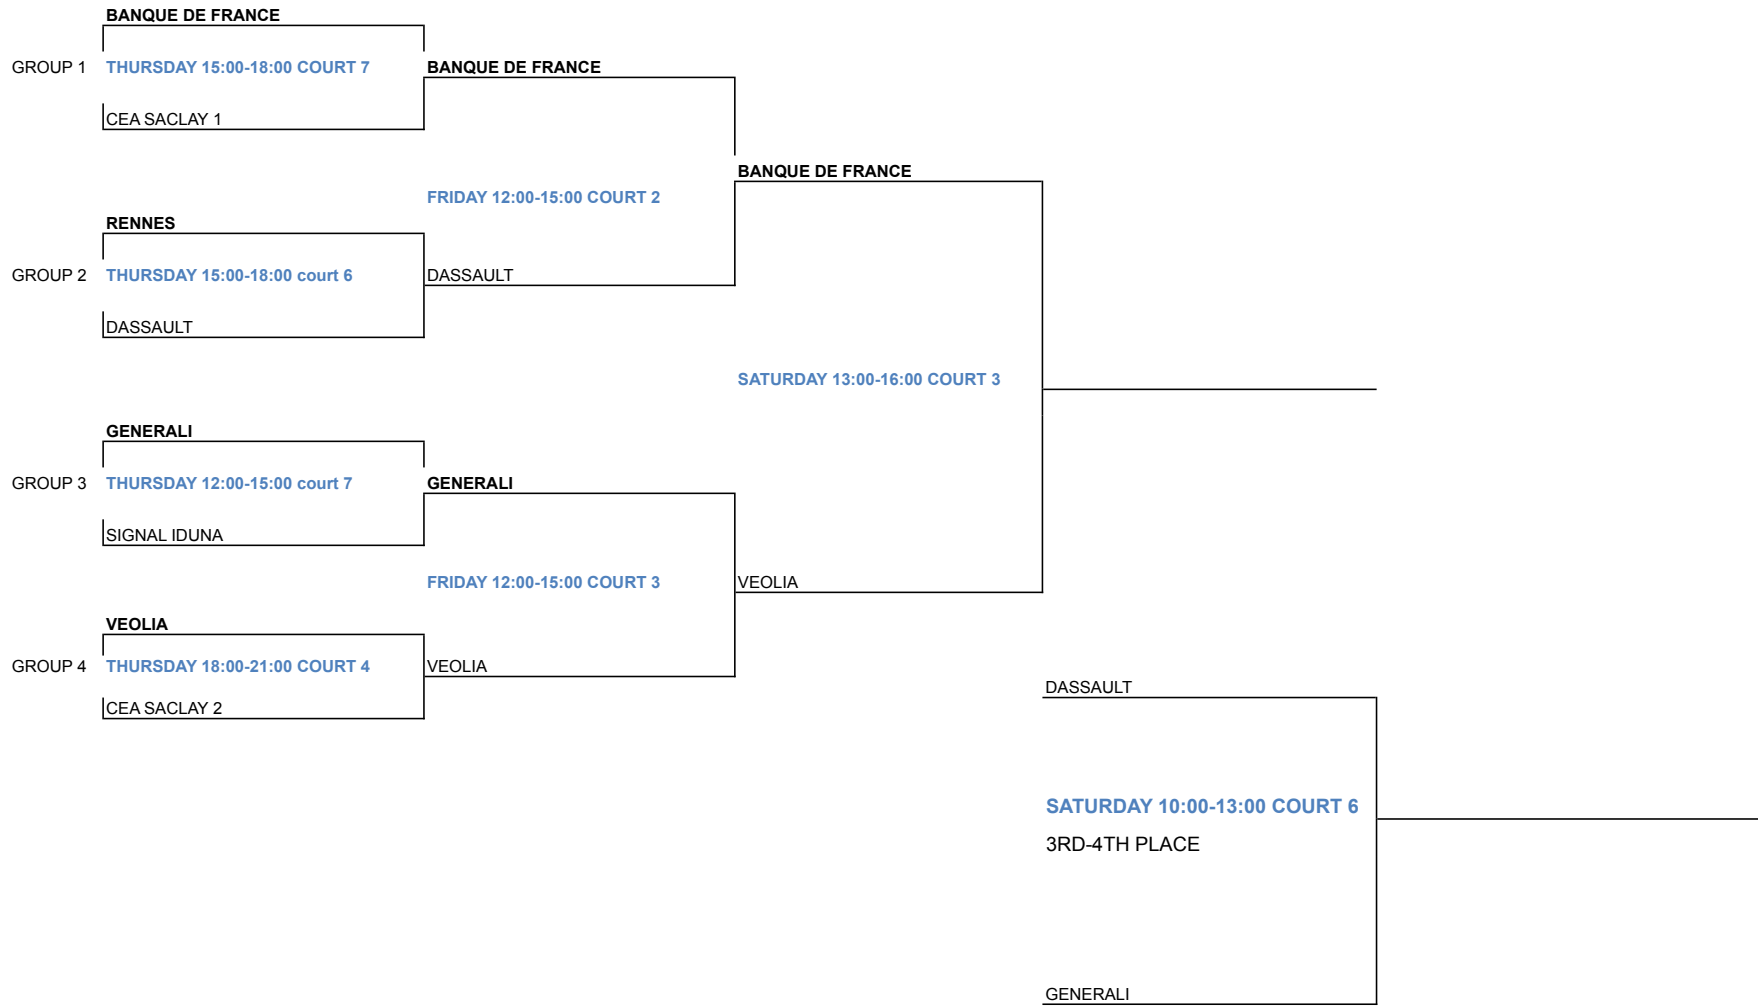

DASSAULT 2

WATTENFALL

## OPEN MIXTO CONSOLATION

**CEA SACLAY 1**

**FRIDAY 12:00-15:00 COURT 7**

**RENNES**

**CEA SACLAY 1**

**SATURDAY 10:00-13:00 COURT 3**

**SIGNAL IDUNA**

**FRIDAY 15:00-18:00 COURT 6**

**CEA SACLAY 2**

**CEA SACLAY 2**

**OPEN MIXTO**