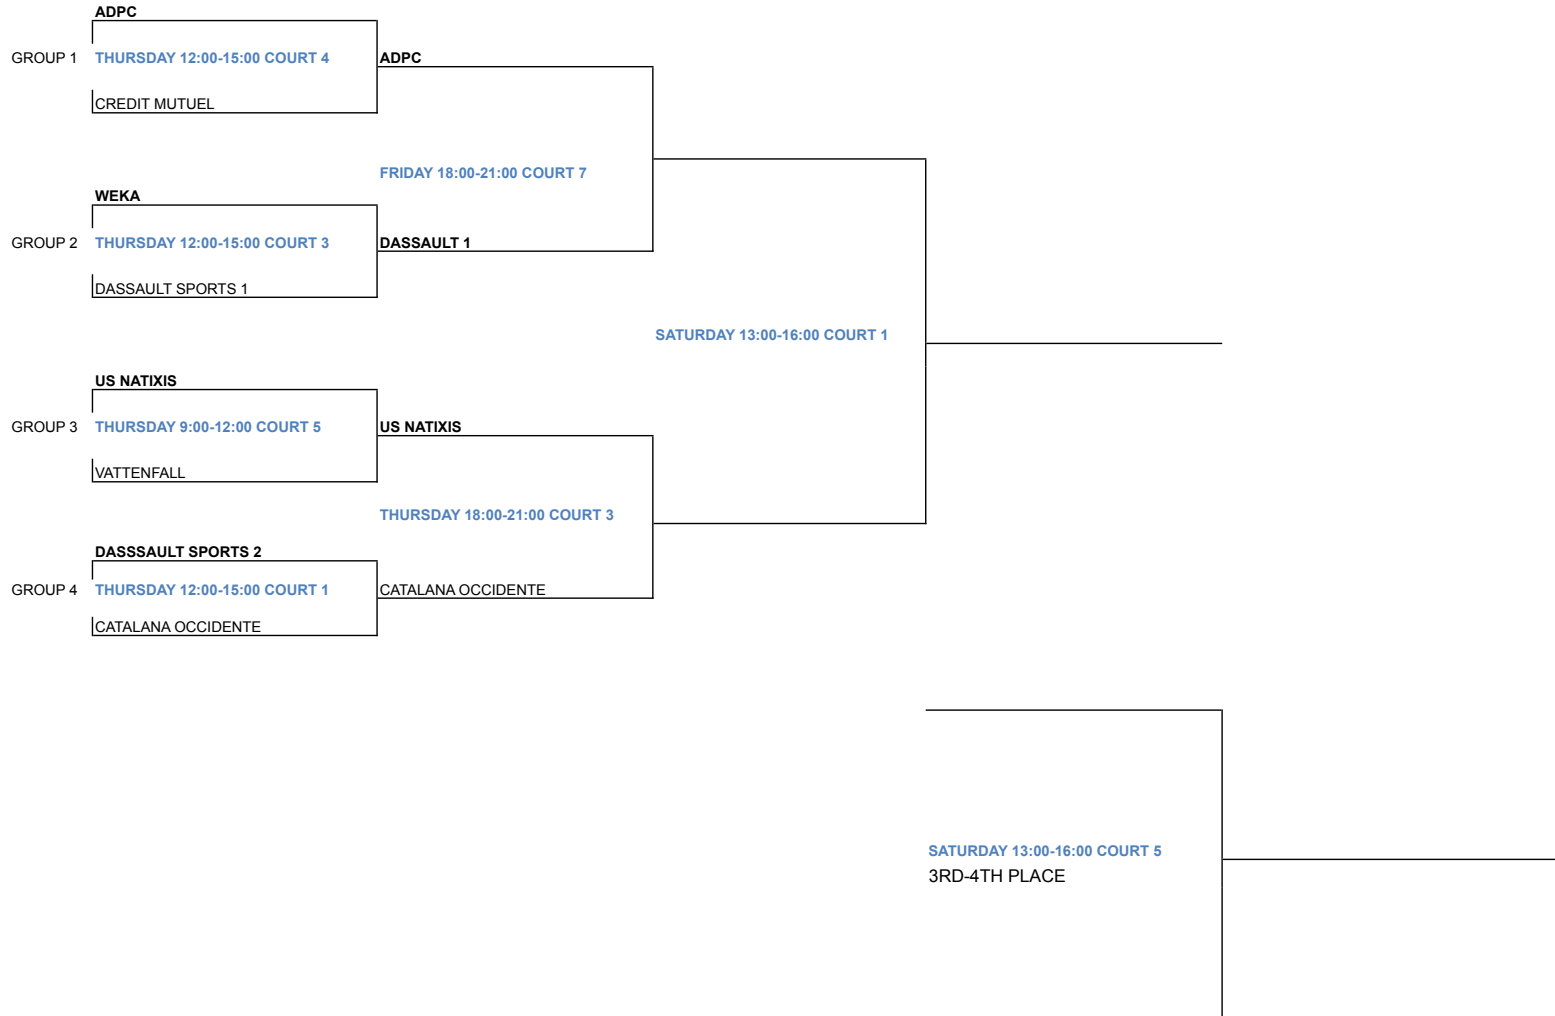

THURSDAY 18:00-21:00 COURT 5

HAPPOEL 5

HAPPOEL 5

SATURDAY 10:00-13:00 COURT 1

BSG KIEL

THURSDAY 18:00-21:00 COURT 2

DASSAULT 1

DASSAULT 1

FRIDAY 12-15:00 COURT 1

SAFRAN

THURSDAY 18-21:00 COURT 1

JF FÖRBUND

JF FÖRBUND

SENIOR MEN

**OPEN MEN CONSOLATION**

**CREDIT MUTUEL**

FRIDAY 12:00-15:00 COURT 4

**WEKA**

SATURDAY 10:00-13:00 COURT 2

**WATTENFALL**

FRIDAY 12:00-15:00 COURT 5

**DASSAULT 2**

**OPEN MEN**

**OPEN MIXTO CONSOLATION**

**CEA SACLAY 1**

**FRIDAY 12:00-15:00 COURT 7**

**RENNES**

**SIGNAL IDUNA**

**FRIDAY 15:00-18:00 COURT 6**

**CEA SACLAY 2**

**SATURDAY 10:00-13:00 COURT 3**